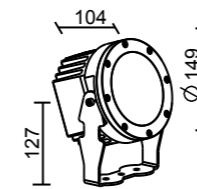

## Castello

CS.NN.000.OTA.FI

N° LED	W	Lm ca				R / V / B		
03	38	4300	700mA	IP65	20° - 52°	-	-	2700K 3000K 4000K
36	36	3600	12	IP65	DIFFUSA - 7° - 25° - 40°	-	RGB	- - -

Proiettore a led in alluminio, da appoggio a parete / soffitto / terra.  
 Pressacavo in metallo, viene fornito con 50cm di cavo in neoprene per il collegamento elettrico.  
 Installazione da esterno su qualsiasi superficie rigida mediante staffa in alluminio.  
 Fissaggio tramite una vite.  
 FINITURE: ALLUMINIO ANODIZZATO NERO  
 SCHERMO: POLICARBONATO OPALE / TRASPARENTE  
 \* Accessori: vedere pagina 132