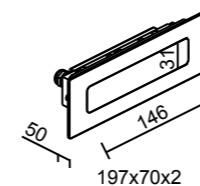

thun

Photo © Brillamenti Officina della Luce

Photo © Brillamenti Officina della Luce

Thun

TH.NN.000.OTA.FI

N° LED	W	Lm ca				R / V / B	
12	5	355	24	IP65	DIFFUSA	-	2700K 3000K 4000K

Corpo illuminante a led in alluminio da incasso a parete.
Viene fornito con 25cm di cavo bipolare per il collegamento elettrico.
Installazione da esterno su qualsiasi superficie rigida tramite apposita cassaforma.
Fissaggio con sistema "molla sfera".
FINITURE: ALLUMINIO ANODIZZATO GRIGIO - VERNICIATO RAL PERSONALIZZATO
SCHERMO: POLICARBONATO OPALE
*** Accessori: vedere pagina 136**