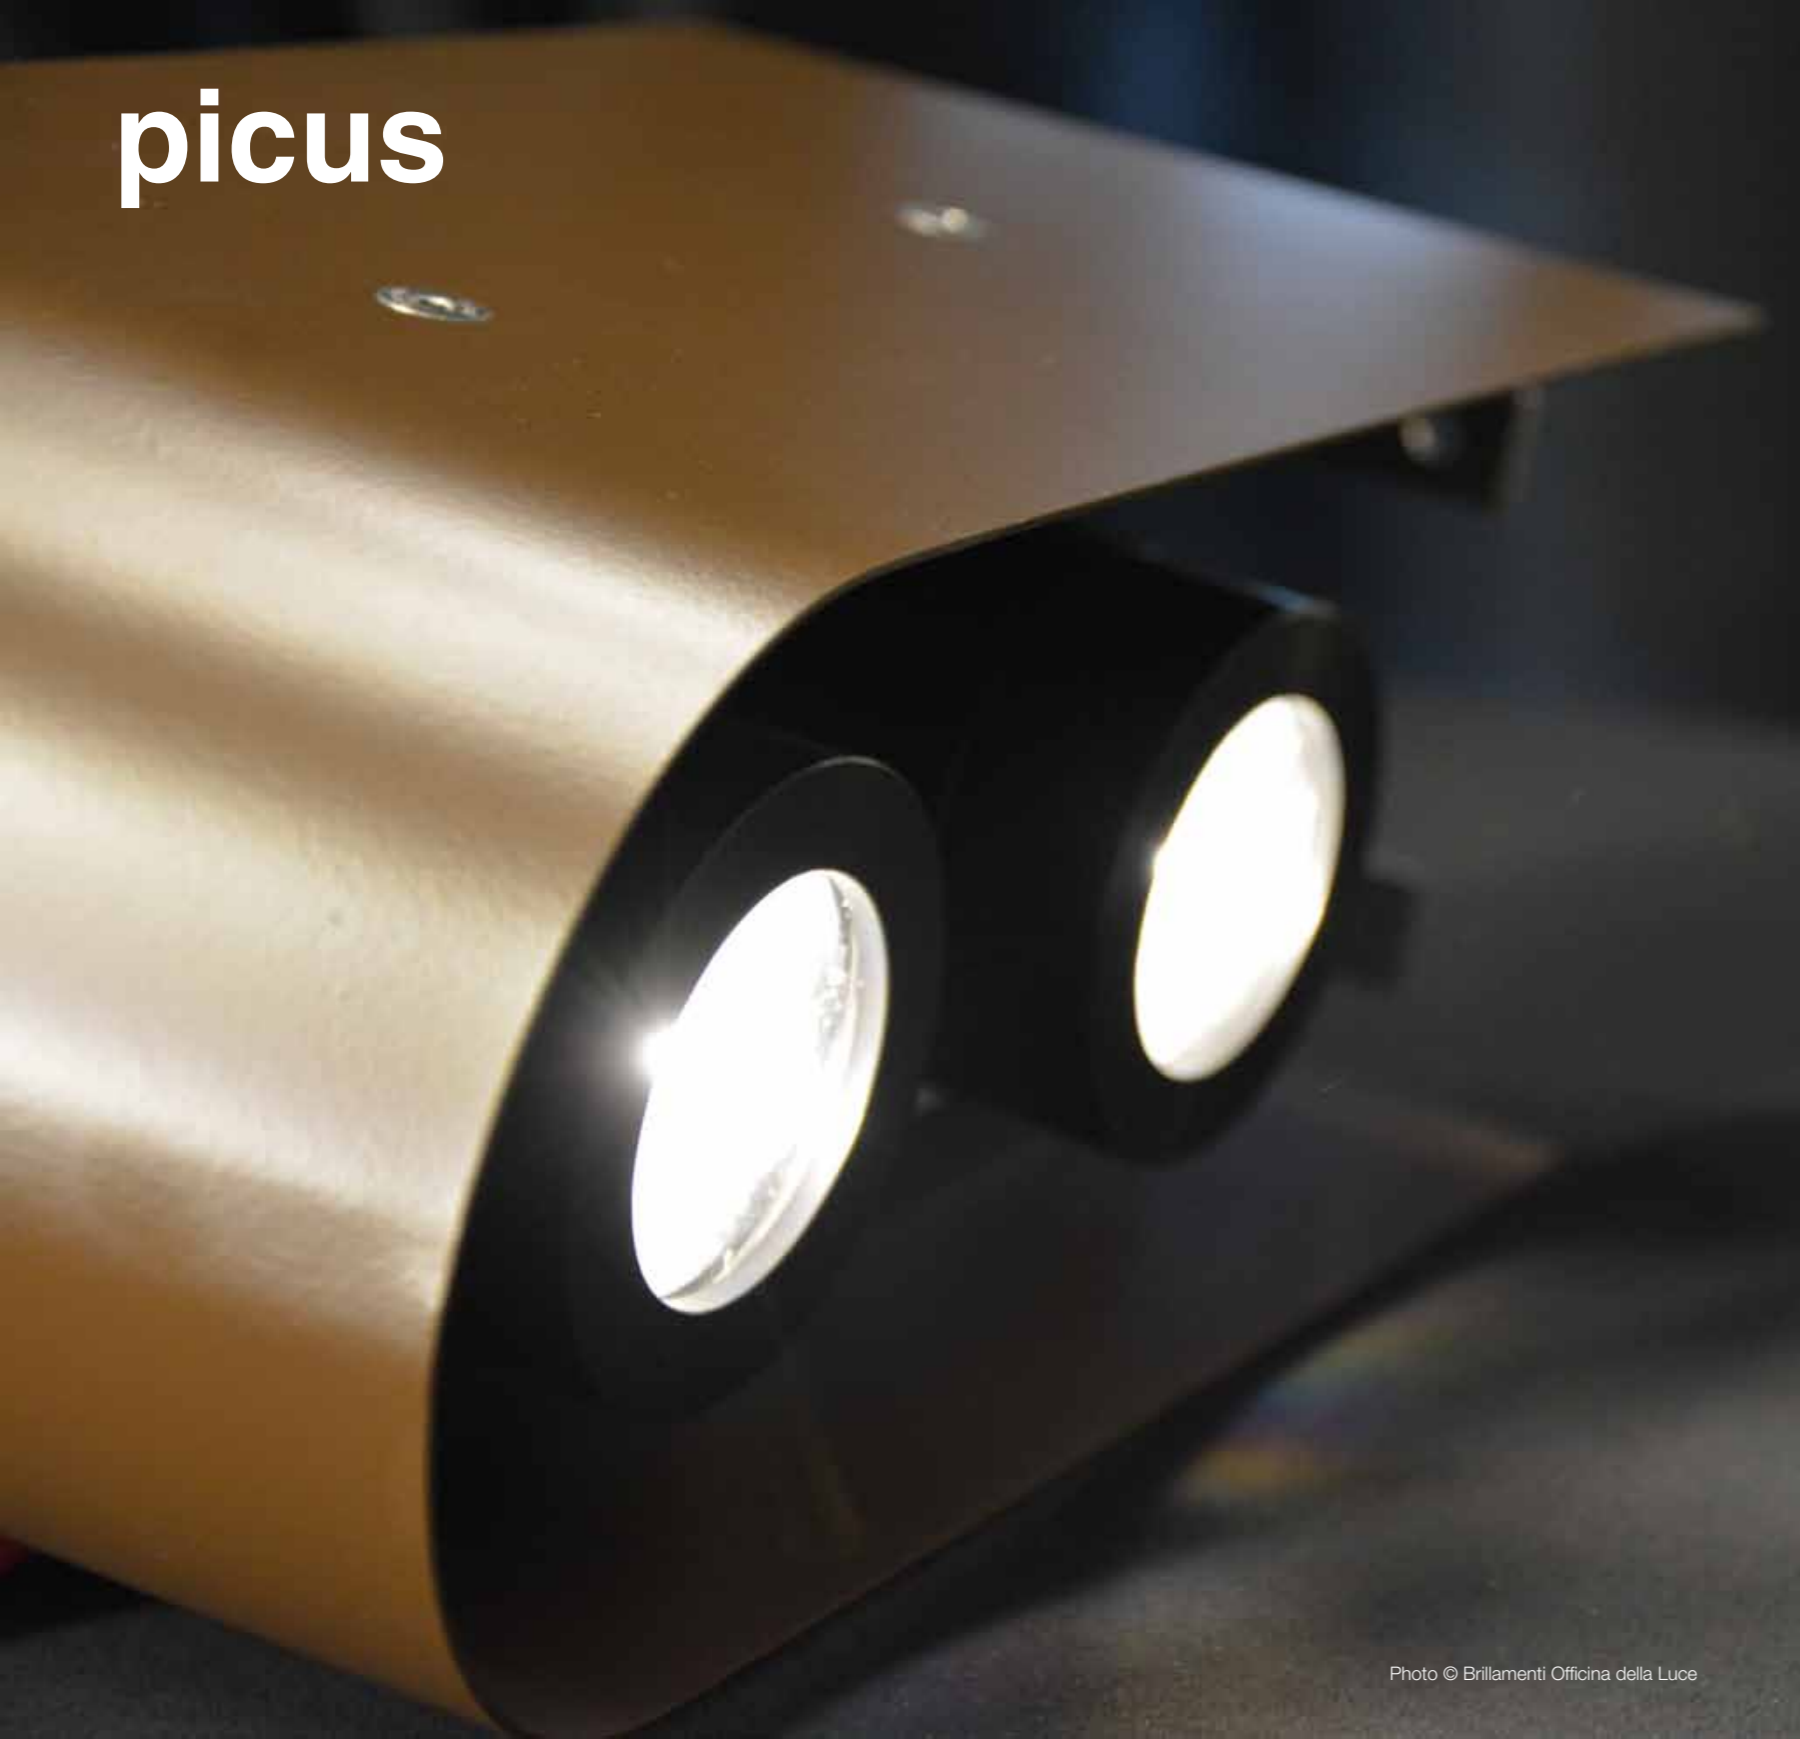

picus

Photo © Brillamenti Officina della Luce

Photo © Alpenhotel Hubertus

Picus

PC.NN.000.OTA.FI - PC.NN.000.OTA.FI

265x103x140

N° LED	W	Lm ca				R / V / B	
↓ 01	2,4	180	700mA	IP65	3°		- 2700K 3000K 4000K
↓ 01	2,4	180					

Corpo illuminante a led da parete a due proiettori in acciaio e alluminio. Regolazione indipendente dell'inclinazione dei due proiettori. Viene fornito con 50cm di cavo per il collegamento elettrico. Installazione da esterno su qualsiasi superficie rigida. Fissaggio tramite quattro viti non di nostra fornitura. FINITURE: VERNICIATO SIMIL CORTEN - RAL PERSONALIZZATO SCHERMO: POLICARBONATO TRASPARENTE